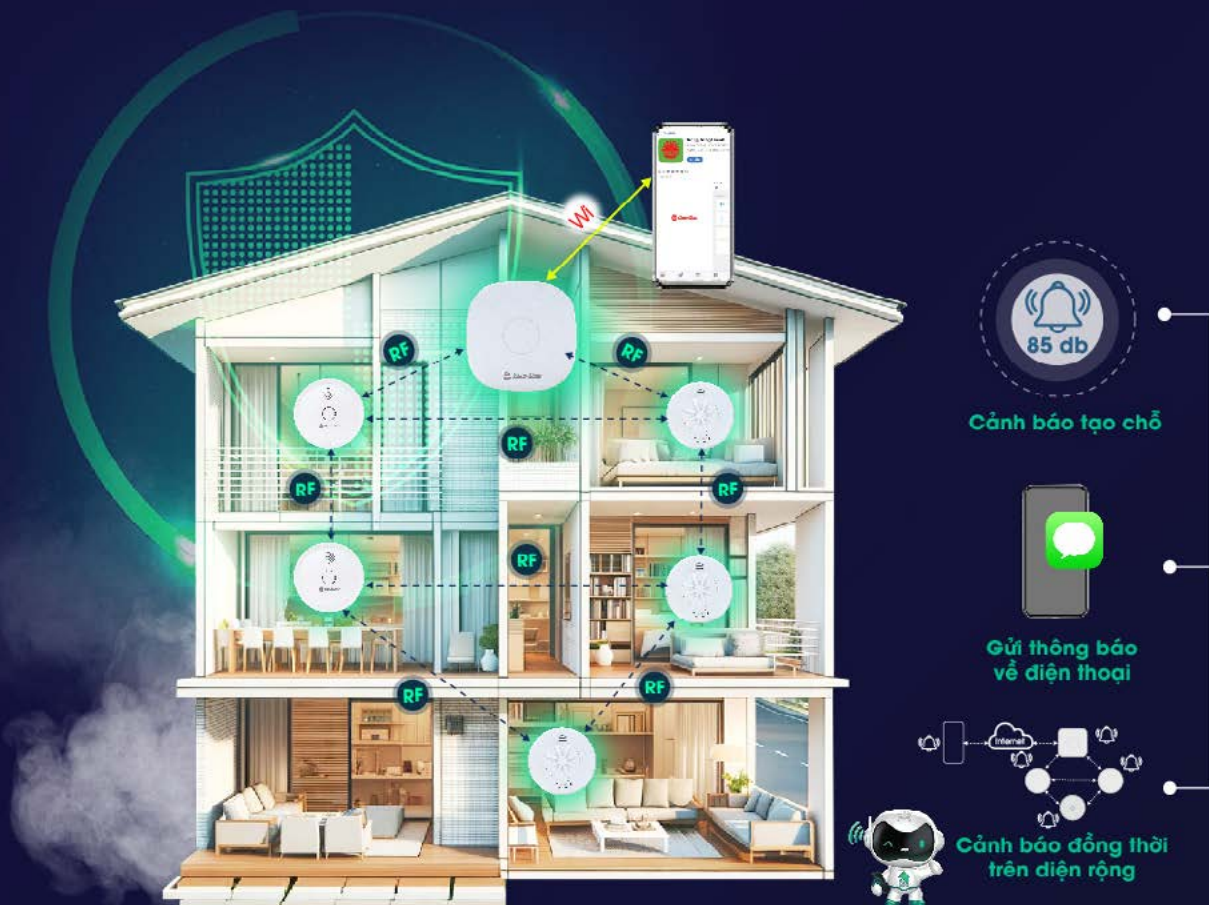

ĐIỀU KHIỂN TỪ XA ĐA NĂNG

SP LỚP 3 

Sản phẩm	Model sản phẩm	SL/thùng	Giá/Cái
		Cái	VNĐ
Điều khiển từ xa đa năng thông minh	ĐK01.IR.WF	24	470,000
Điều khiển từ xa đa năng thông minh	ĐK01.IR.RF.WF	24	470,000