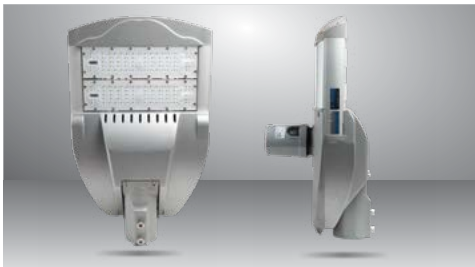

Sản phẩm	Model sản phẩm	Công suất	SL/ thùng	Giá/Cái
		W	Cái	VNĐ
LED chiếu sáng đường 80W	CSD04 80W.NEMA	80	1	8,089,000
LED chiếu sáng đường 100W	CSD04 100W.NEMA	100	1	8,551,000
LED chiếu sáng đường 120W	CSD04 120W.NEMA	120	1	9,245,000
LED chiếu sáng đường 150W	CSD04 150W.NEMA	150	1	10,054,000
LED chiếu sáng đường 180W	CSD04 180W.NEMA	180	1	10,516,000
LED chiếu sáng đường 200W	CSD04 200W.NEMA	180	1	11,325,000

ĐÈN LED CHIẾU SÁNG ĐƯỜNG CSD09

SP LỚP 2

Sản phẩm	Model sản phẩm	Công suất	SL/ thùng	Giá/Cái
		W	Cái	VNĐ
LED chiếu sáng đường 30W	CSD09 30W.PLUS	30	1	1,387,000
LED chiếu sáng đường 50W	CSD09 50W.PLUS	50	1	1,618,000