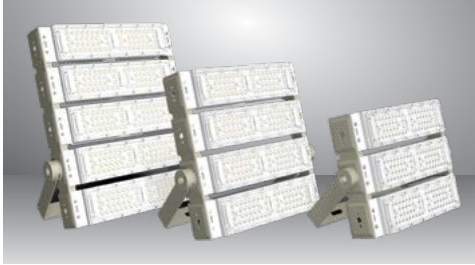

RẠNG ĐỒNG | ĐÈN LED CÔNG TRÌNH DỰ ÁN

ĐÈN LED HIGHBAY MODULE

SP LỚP 2

Sản phẩm	Model sản phẩm	Công suất	SL/ thùng	Giá/Cái
		W	Cái	VNĐ
LED Highbay Module ghép 100W	HBM02 100W.PLUS	100	1	2,831,000
LED Highbay Module ghép 150W	HBM02 150W.PLUS	150	1	3,813,000
LED Highbay Module ghép 200W	HBM02 200W.PLUS	200	1	4,622,000
LED Highbay Module ghép 250W	HBM02 250W.PLUS	250	1	6,356,000

ĐÈN LED CHIẾU SÁNG ĐƯỜNG CSD04

SP LỚP 5