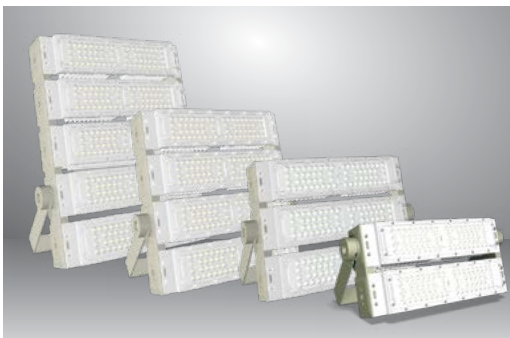

ĐÈN LED CHIẾU PHA CP07

SP LỚP 2

Sản phẩm	Model sản phẩm	Công suất	SL/ thùng	Giá/Cái
		W	Cái	VNĐ
LED chiếu pha 07 100W	CP07 100W	100	1	4,160,000
LED chiếu pha 07 150W	CP07 150W	150	1	5,316,000
LED chiếu pha 07 200W	CP07 200W	200	1	6,934,000
LED chiếu pha 07 250W	CP07 250W	250	1	9,245,000
LED chiếu pha 07 250W	CP07 400W	400	1	17,928,000